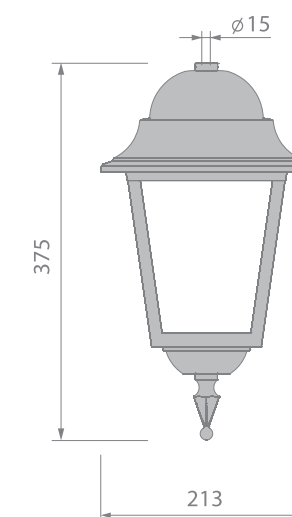

PVL1-D

PVL2-U

ПАВЛОВСК

Код изделия	Мощность, Вт	Источник света	Цоколь	Вес, кг
PVL1-D(U)-150H	-	-	E27	2,1
PVL1-D(U)-70N	70	ДНаТ	E27	2,5
PVL1-D(U)-100N	100	ДНаТ	E40	2,5
PVL1-D(U)-70M	70	ДРИ	E40	2,5
PVL1-D(U)-100M	100	ДРИ	E40	2,5
PVL1-D(U)-LED	24 (потр.28)	LED/2800лм	-	2,5
PVL2-D(U)-100H	100	ЛН	E27	1,5
PVL2-D(U)-LED	12 (потр.14)	LED/1400лм	-	1,5
Code	Power, W	Light source	Lamp holder	Weight, kg

Диаграмма освещенности для светильника «Павловск»
100 Вт с прозрачным стеклом, Ix

Код для заказа светильника состоит из код изделия - материал стекла - цвет корпуса - МК, например: PVL1-D-80P-O(PC)-GRAY/MR - I