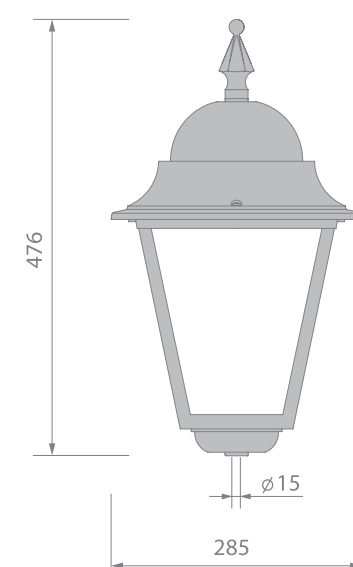

PVL1-D

PVL2-U

ПАВЛОВСК

Код изделия	Мощность, Вт	Источник света	Цоколь	Вес, кг
PVL1-D(U)-150H	-	-	E27	2,1
PVL1-D(U)-70N	70	ДНаТ	E27	2,5
PVL1-D(U)-100N	100	ДНаТ	E40	2,5
PVL1-D(U)-70M	70	ДРИ	E40	2,5
PVL1-D(U)-100M	100	ДРИ	E40	2,5
PVL1-D(U)-LED	24 (потр.28)	LED/2800лм	-	2,5
PVL2-D(U)-100H	100	ЛН	E27	1,5
PVL2-D(U)-LED	12 (потр.14)	LED/1400лм	-	1,5
Code	Power, W	Light source	Lamp holder	Weight, kg

Диаграмма освещенности для светильника «Павловск»
100 Вт с прозрачным стеклом, Ix

Код для заказа светильника состоит из код изделия - материал стекла - цвет корпуса - МК, например: PVL1-D-80P-O(PC)-GRAY/MR - I