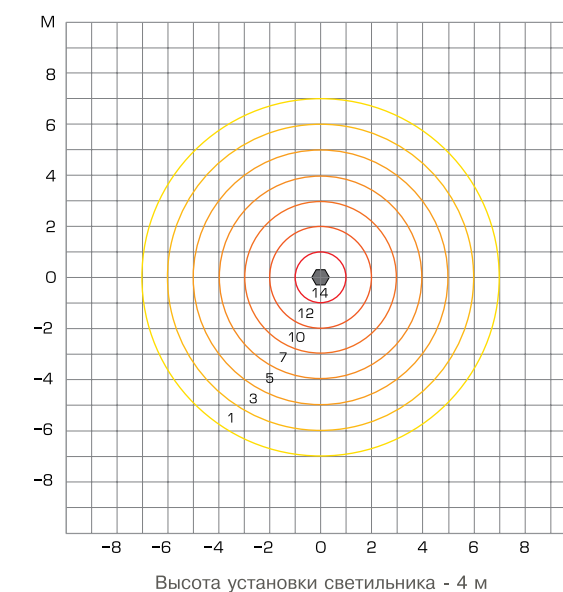

PVL1-D

PVL2-U

ПАВЛОВСК

Код изделия	Мощность, Вт	Источник света	Цоколь	Вес, кг
PVL1-D(U)-150H	-	-	E27	2,1
PVL1-D(U)-70N	70	ДНаТ	E27	2,5
PVL1-D(U)-100N	100	ДНаТ	E40	2,5
PVL1-D(U)-70M	70	ДРИ	E40	2,5
PVL1-D(U)-100M	100	ДРИ	E40	2,5
PVL1-D(U)-LED	24 (потр.28)	LED/2800лм	-	2,5
PVL2-D(U)-100H	100	ЛН	E27	1,5
PVL2-D(U)-LED	12 (потр.14)	LED/1400лм	-	1,5
Code	Power, W	Light source	Lamp holder	Weight, kg

Диаграмма освещенности для светильника «Павловск»
100 Вт с прозрачным стеклом, Ix

Код для заказа светильника состоит из код изделия - материал стекла - цвет корпуса - МК, например: PVL1-D-80P-O(PC)-GRAY/MR - I