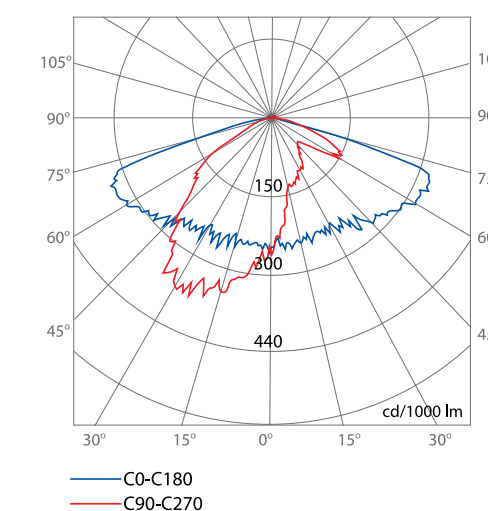

- Источники света:** светодиоды белого свечения (3000К, 4000К)
- ПРА:** источник питания входит в комплект
- Конструкция:** алюминиевый сплав, степень защиты IP 65
- Материал плафона:** прозрачный ПЭТ
- Окраска:** полиэфирное порошковое покрытие в любой цвет из палитры базовых цветов
- Подключение:** Максимальное сечение присоединяемых проводников 4 мм<sup>2</sup>. Класс защиты от поражения электрическим током - 1.

## NARA

Код изделия	Мощность, Вт	Световой поток	Вес, кг
NARA 40 3K(4K)	40	4300	18,1
NARA 84 3K(4K)	84	7900	18,1
Code	Power, W	Light flux	Weight, kg

Диаграмма направленности

Код для заказа светильника состоит из код изделия - цвет корпуса , например: NARA 84 4K - BLK/MT