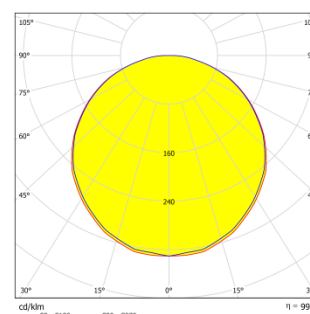

* Возможность порошковой покраски в любой цвет по шкале RAL.

Примечание: не пригоден для использования совместно со стандартными регуляторами уровня яркости.

Рисунок 2 – Световое распределение.