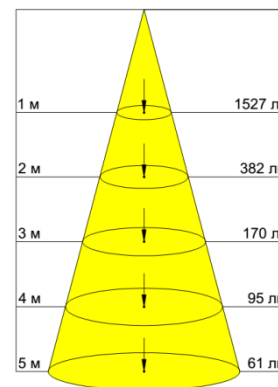

Рисунок 1 – Внешний вид.

Модель
Размеры светильника
Артикул
Установка

Технические характеристики

Входное напряжение
Потребляемая мощность
Световой поток
Угол рассеивания
Цветовая температура
Индекс цветопередачи
Коэффициент пульсации
Коэффициент мощности
Степень защиты
Рабочая температура
Срок службы

* Возможность порошковой покраски в любой цвет по шкале RAL.

Примечание: не пригоден для использования совместно со стандартными регуляторами уровня яркости.

Рисунок 2 – Световое распределение.