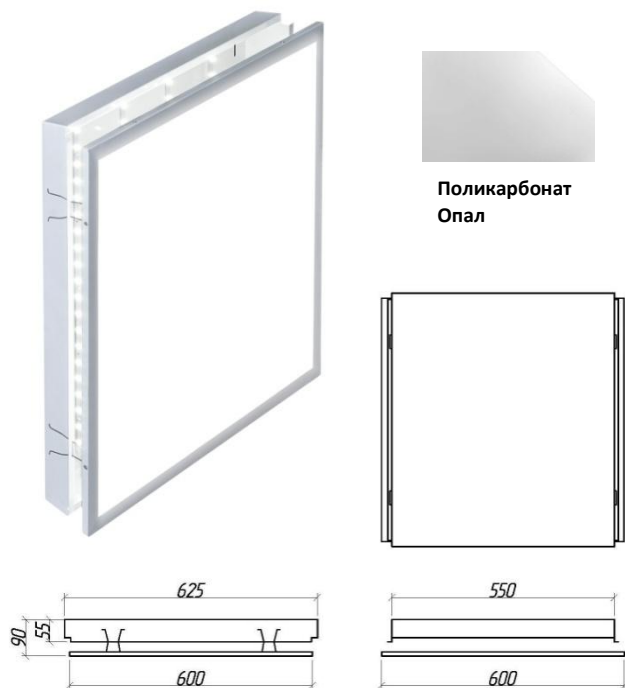

Светильник Geniled Экофон 5000К 60W – это отличная альтернатива офисным встраиваемым и накладным светильникам на люминесцентных лампах. Конструкция корпуса позволяет легко устанавливать светильник в подвесные потолки типа «Escorphon». Применяется для освещения торговых и офисных центров, магазинов, кафе и жилых помещений.

Рисунок 1 – Внешний вид.

Модель
Размеры светильника
Артикул
Установка

Технические характеристики

Входное напряжение
Потребляемая мощность
Световой поток
Угол рассеивания
Цветовая температура
Индекс цветопередачи
Коэффициент пульсации
Коэффициент мощности
Степень защиты
Рабочая температура
Срок службы

Материалы и компоненты

Тип светодиода
Тип драйвера
Корпус
Цвет
Рассеиватель

Прочие характеристики

Замена светильника
Масса светильника
Транспортная упаковка:
вес/габариты/кол-во шт.
Гарантия

Экофон 5000К 60W
625 (600) x 550 (600) x 55(90) мм
08169
Встраиваемый